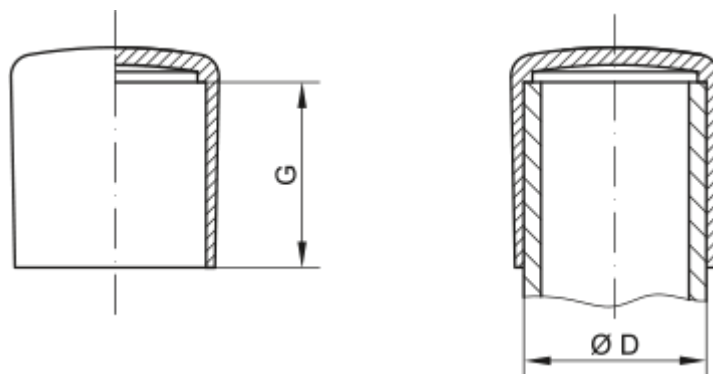

Varenummer: 59GPN280ER18

Beskrivelse: KLEE Endeprop for rundt rør GPN 280 - (Rør diameter 18)

Mål

D = 18

G = 19.7